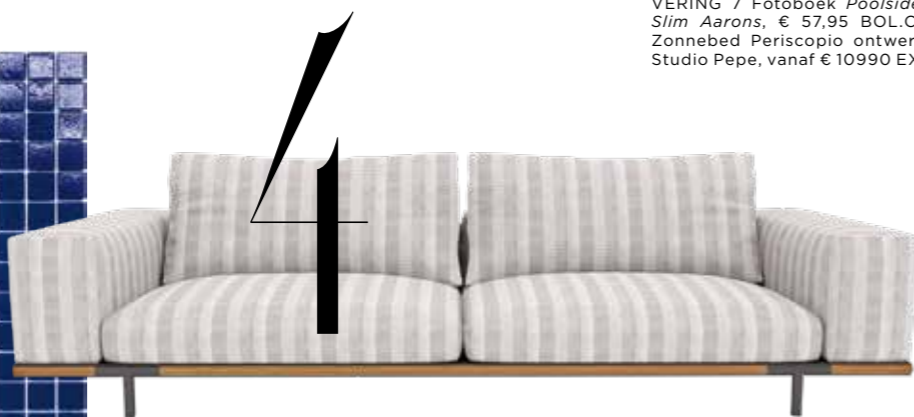

De mooiste items voor een duik in het diepe. Geen zembad? Dan creëren we het gevoel van die baantjes gewoon met een zomerse streep.

PRODUCTIE VALERIE VAN DER WERFF

CASA PINHAL

Een project van architect João Tiago Aguiar. In Portugal liet hij vorig jaar een rechthoekig zwembad aanleggen dat zowel aan de binnenkant als op het terras eromheen bekleed is met handgemaakte groene terracotta tegels die een natuurlijk geheel vormen met het gras en de naaldbomen eromheen.

1 Glasvezel bloempot Evoke 45 cm hoog, € 339 FERM LIVING 2 Vlienderstoel met *sunbrella fabric*, € 700 CUERO DESIGN 3 Tegels Cobalt Blue Soft Grain, € 55,95 per vel van 322 x 322 mm MOSAIC FACTORY 4 Sofa Costiera, vanaf € 8650 ETHIMO 5 Katoenen strandlakens 100 x 180 cm, € 780 PRADA 6 Set van vier glazen Tortoise, € 55 & KLEVERING 7 Fotoboek *Poolside with Slim Aarons*, € 57,95 BOL.COM 8 Zonnebed Periscopio ontwerp van Studio Pepe, vanaf € 10990 EXTETA

ZON, ZEE EN DE WIND

Deze sculptuur van de Griekse Paris Vivianne Panigiris is gemaakt van klei en verbeeldt een lichtflikkering in de Egeïsche zee, een ode aan de aardewerk cultuur uit deze omgeving. Je voelt de zon, zee en de wind. Cyclades Veil of Light, afmetingen 40 x 20 x 6 cm, € 1600 Paris Vivianne Panigiris, vp-artcreation.com