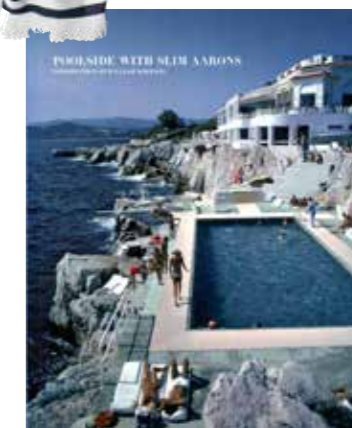

De mooiste items voor een duik in het diepe. Geen zembad? Dan creëren we het gevoel van die baantjes gewoon met een zomerse streep.

PRODUCTIE VALERIE VAN DER WERFF

CASA PINHAL

Een project van architect João Tiago Aguiar. In Portugal liet hij vorig jaar een rechthoekig zwembad aanleggen dat zowel aan de binnenkant als op het terras eromheen bekleed is met handgemaakte groene terracotta tegels die een natuurlijk geheel vormen met het gras en de naaldbomen eromheen.

ZON, ZEE EN DE WIND

Deze sculptuur van de Griekse Paris Vivianne Panigiris is gemaakt van klei en verbeeldt een lichtflikkering in de Egeïsche zee, een ode aan de aardewerk cultuur uit deze omgeving. Je voelt de zon, zee en de wind. Cyclades Veil of Light, afmetingen 40 x 20 x 6 cm, € 1600 Paris Vivianne Panigiris, vp-artcreation.com