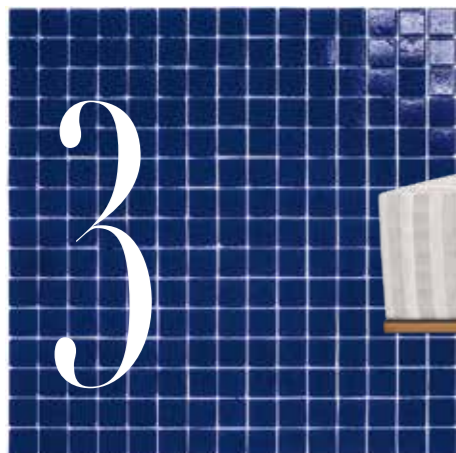

De mooiste items voor een duik in het diepe. Geen zembad? Dan creëren we het gevoel van die baantjes gewoon met een zomerse streep.

PRODUCTIE VALERIE VAN DER WERFF

CASA PINHAL

Een project van architect João Tiago Aguiar. In Portugal liet hij vorig jaar een rechthoekig zwembad aanleggen dat zowel aan de binnenkant als op het terras eromheen bekleed is met handgemaakte groene terracotta tegels die een natuurlijk geheel vormen met het gras en de naaldbomen eromheen.

1 Glasvezel bloempot Evoke 45 cm hoog, € 339 FERM LIVING 2 Vlienderstoel met *sunbrella fabric*, € 700 CUERO DESIGN 3 Tegels Cobalt Blue Soft Grain, € 55,95 per vel van 322 x 322 mm MOSAIC FACTORY 4 Sofa Costiera, vanaf € 8650 ETHIMO 5 Katoenen strandlakens 100 x 180 cm, € 780 PRADA 6 Set van vier glazen Tortoise, € 55 & KLEVERING 7 Fotoboek *Poolside with Slim Aarons*, € 57,95 BOL.COM 8 Zonnebed Periscopio ontwerp van Studio Pepe, vanaf € 10990 EXTETA

ZON, ZEE EN DE WIND

Deze sculptuur van de Griekse Paris Vivianne Panigiris is gemaakt van klei en verbeeldt een lichtflikkering in de Egeïsche zee, een ode aan de aardewerk cultuur uit deze omgeving. Je voelt de zon, zee en de wind. Cyclades Veil of Light, afmetingen 40 x 20 x 6 cm, € 1600 Paris Vivianne Panigiris, vp-artcreation.com